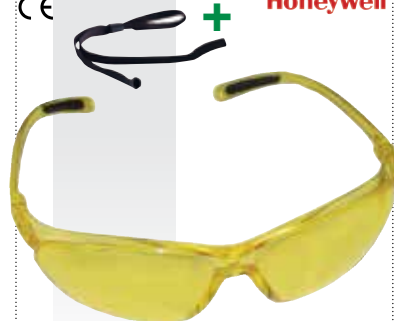

1015441-771 81 Kč
103 Kč

Ochranné brýle s ochranou proti nárazům (45 m/s), žluté zorníky A700 s kouřovými zorníky jsou ideální pro použití uvnitř budov, lehkou a těžkou výrobu, biotechnologii, stavbu lodí a automobilový průmysl

CE

Honeywell