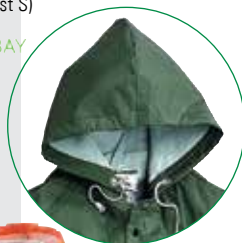

462010 – žlutá

462011 – oranžová

Velikosti: S, M, L, XL, XXL, XXXL (v oranžové
barvě není velikost S)

CE GREENBAY

PLUVIO

~~311 Kč~~

257 Kč

Pláštěnka PLUVIO polyester/PVC